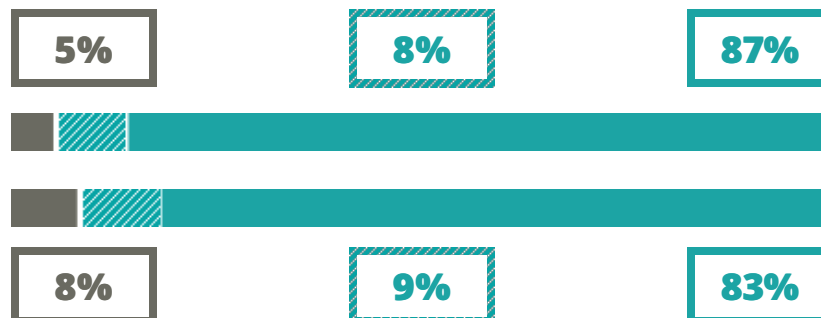

# ALESSANDRO MANZONI

INDIRIZZO CLASSICO

VIA GHISLANZONI 7, LECCO(LECCO)

Indice FGA: **84.76/100**

Forchetta: [ 80.60- 89.13 ]

VOTO MEDIO MATURITA'  
IMMATRICOLATI

VOTO MEDIO MATURITA'  
NON IMMATRICOLATI

NUMERO MEDIO  
DIPLOMATI PER ANNO

## TASSI D'ISCRIZIONE E ABBANDONO

- Non si immatricolano
- Si immatricolano e non superano il I anno
- Si immatricolano e superano il I anno

ALESSANDRO MANZONI

MEDIA SCUOLE DELLO STESSO  
INDIRIZZO NELLA REGIONE